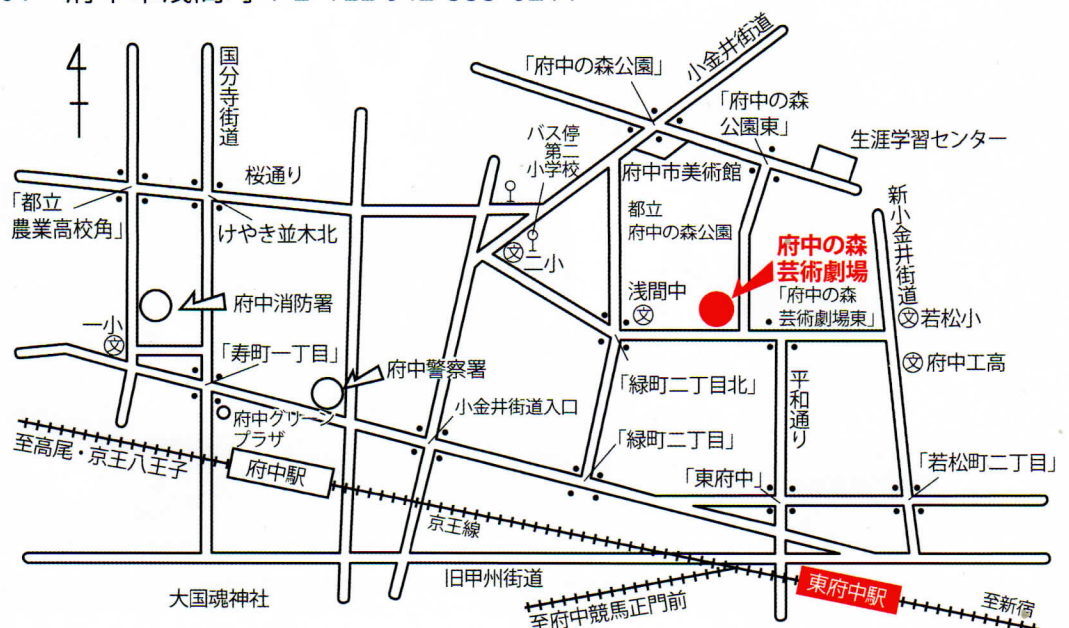

プログラム順

交通案内

〒183-0001 府中市浅間町 1-2 TEL 042-335-6211

■京王線利用の場合

新宿から約 25 分
東府中駅北口下車徒歩 7 分

■JR 中央線利用の場合

武蔵小金井駅下車

バス 武蔵小金井駅南口

⑤乗り場 約 20 分
東府中駅下車 徒歩約 7 分

①乗り場 約 20 分
第二小学校下車 徒歩約 10 分

タクシー

約 15 分 1,400 円程度

■運賃・運行時間お問い合わせ先

京王電鉄バス

府中営業所 042-361-2121
電話案内センター 03-3325-2121

※駐車場の使用料は 1 回 300 円です。
駐車台数に限りがありますので、ご来場の際は電車・バスをご利用ください。

●お車でのご来場はご遠慮ください。